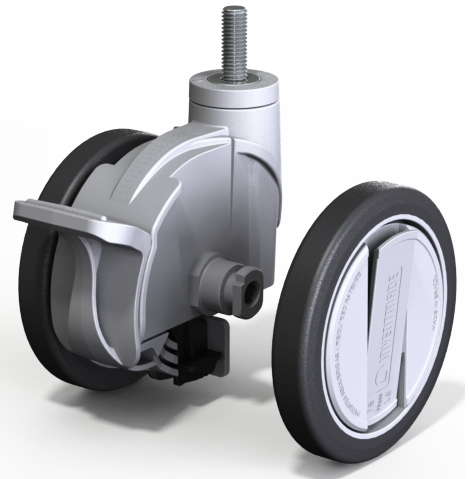

Ruedas Serie

CORINA

INVENTMADE®

¡Belleza, fuerza y resistencia!

Patentes requeridas.

**Sistema inteligente de bloqueo de ruedas,
¡una revolución en el mundo de las ruedas!**

Distribuidor exclusivo en Chile y Colombia
loginteg.cl

CORINA

¡Desbloquea los tapacubos para liberar las ruedas,
monta y desmonta en segundos!

Retirando la rueda:

1- Presione el Seguro
donde se marca:

2- Gire el seguro contra
sentido horario:

3- Tire la rueda:

Instalando la Rueda:

1- Coloque la rueda en el
eje como se muestra:

2- Coloque la tapa de
la maza contra el eje:

3- Gire la tapa en el sentido
de las agujas del reloj hasta
que encaje en su lugar:

Patentes requeridas.